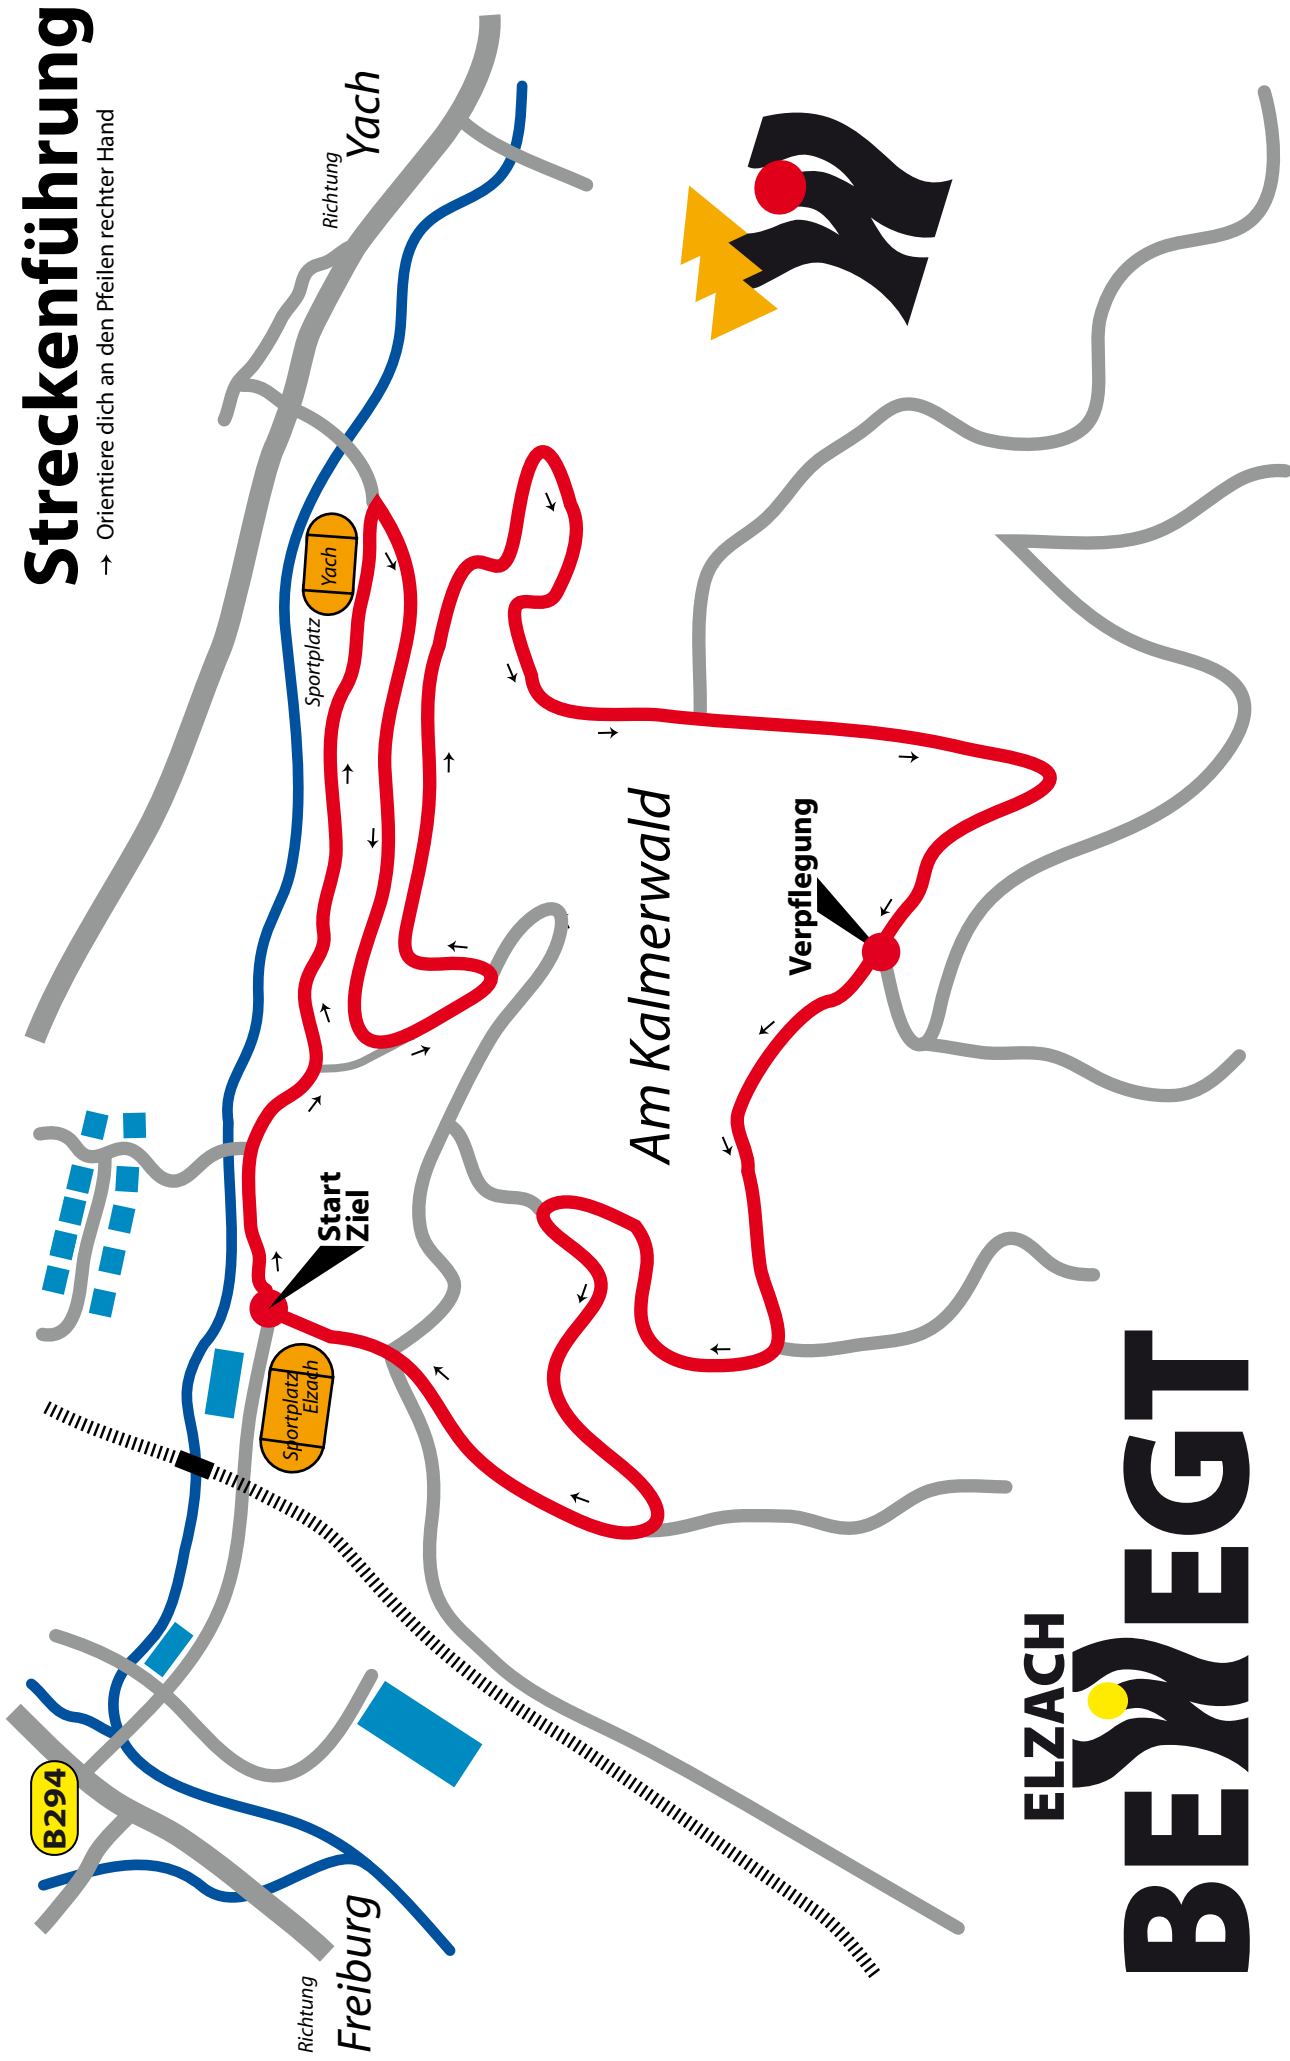

Elzach

B294

Richtung
Freiburg

Freiburg

Sportplatz
Elzach

Start
Ziel

Sportplatz
Yach

Richtung
Yach

Yach

Am Kalmerwald

Verpflegung

Streckenführung

→ Orientiere dich an den Pfeilen rechter Hand

ELZACH

BEWEGT

Crosslauf / Nordic Walking 5,6 km