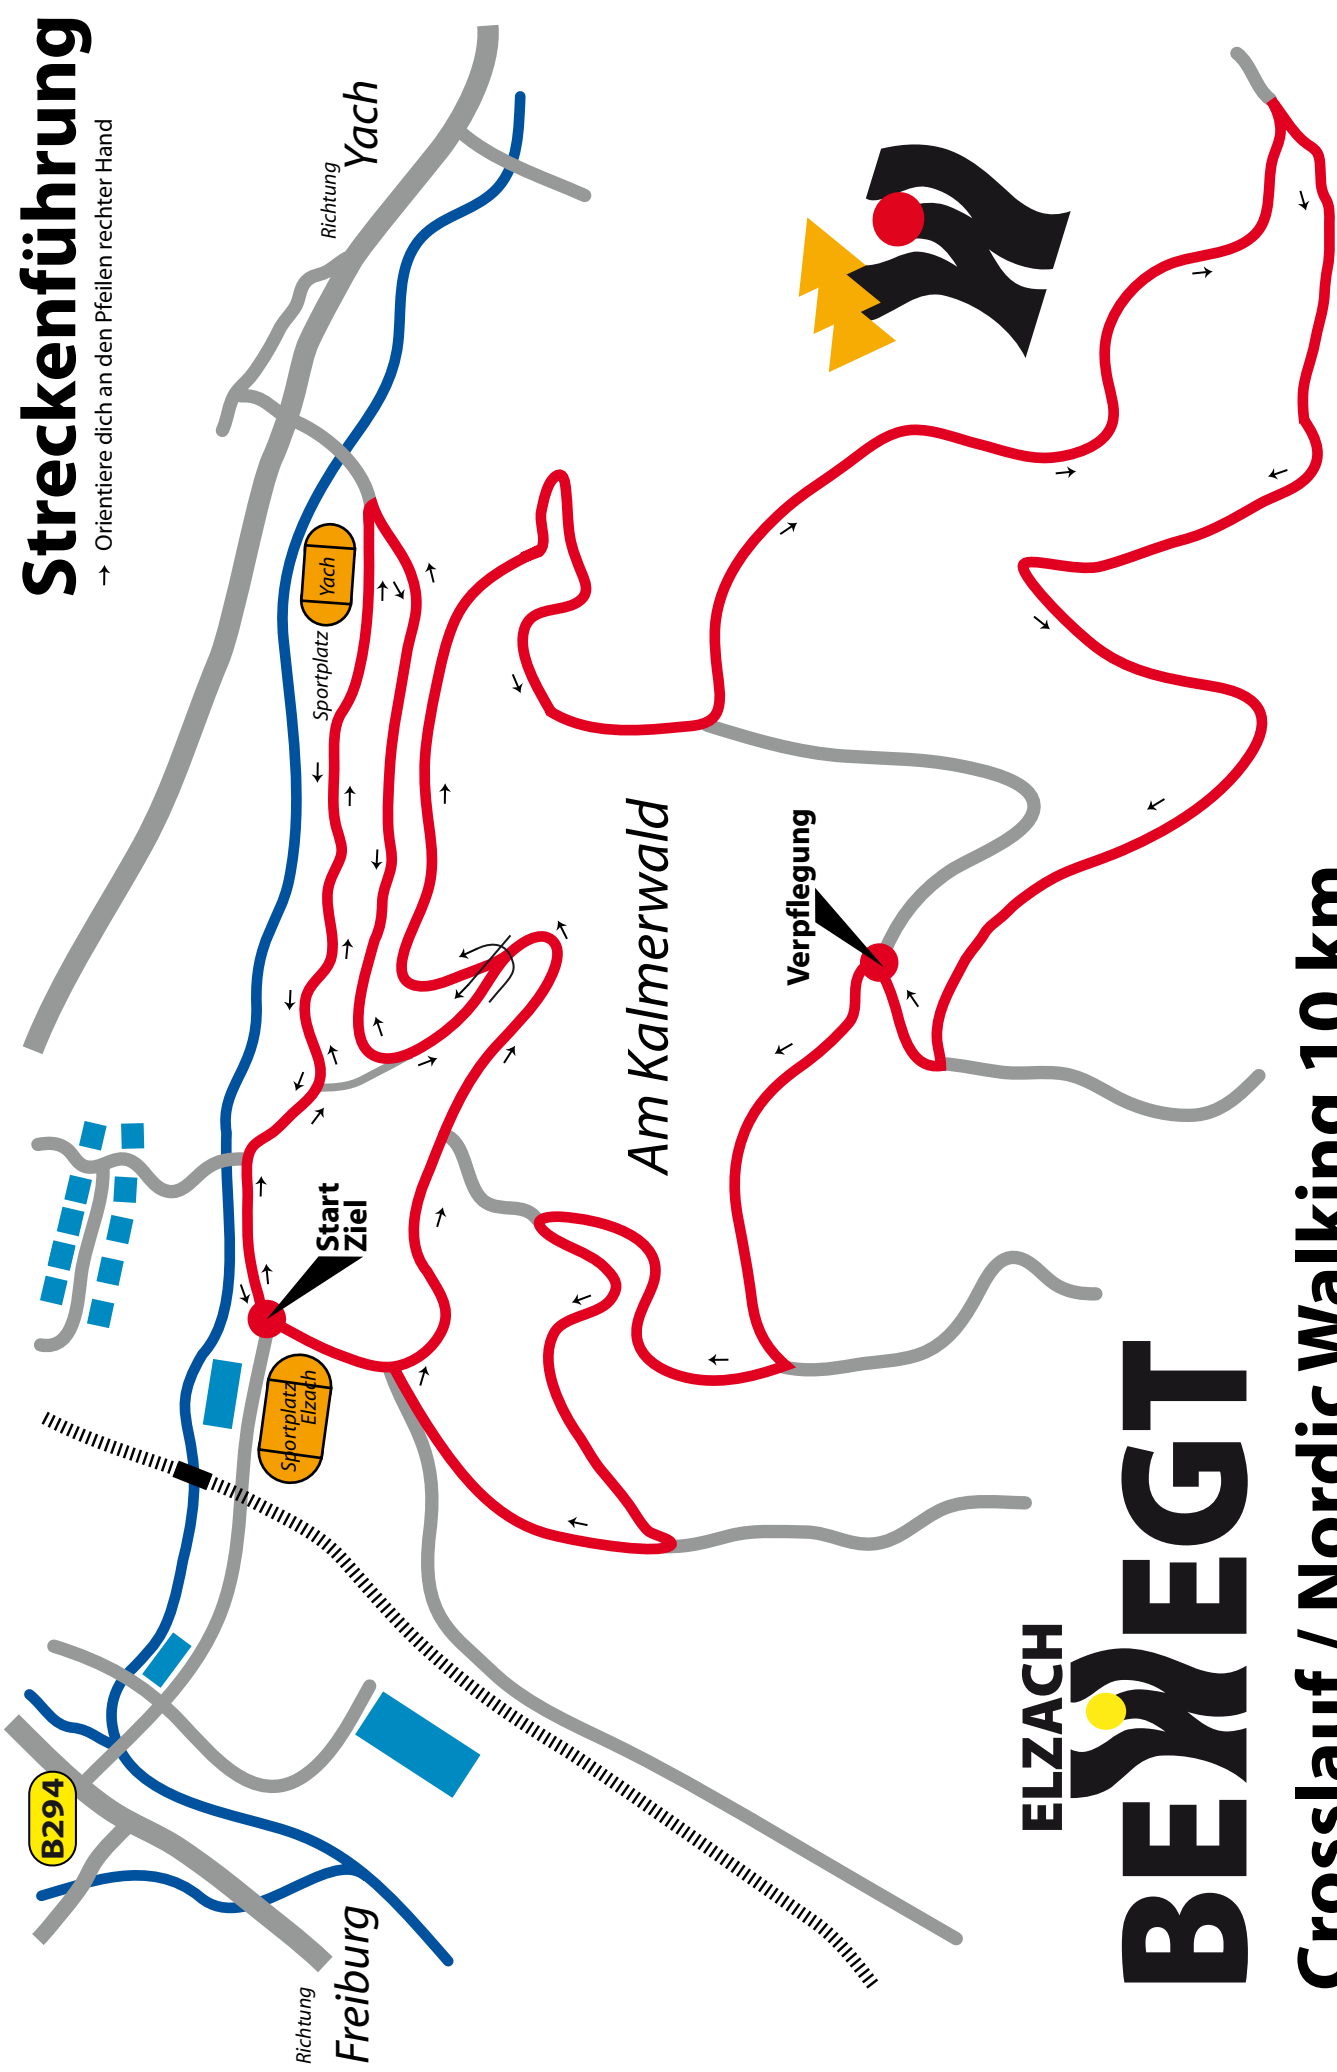

Elzach

B294

Streckenführung

→ Orientiere dich an den Pfeilen rechter Hand

Richtung

Freiburg

Richtung

Yach

ELZACH

BEGT

Crosslauf / Nordic Walking 10 km